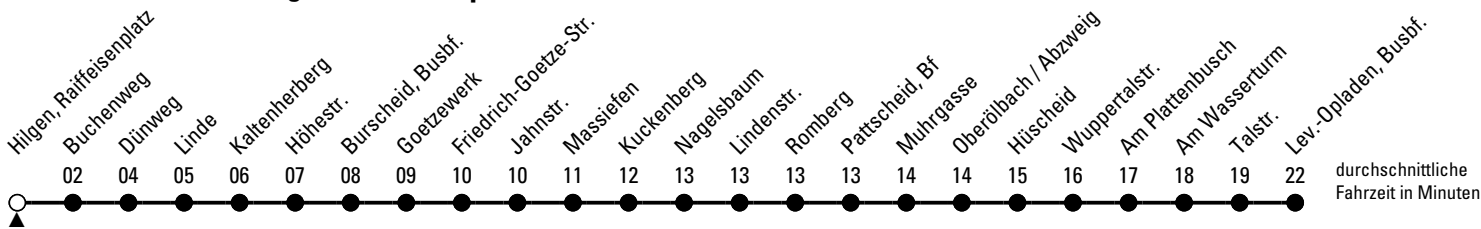

N25

Richtung **Opladen** über Berg. Neukirchen

AbfahrtsHaltestelle: Hilgen, Raiffeisenplatz

Gültig ab 10.12.2017

ohne Gewähr

🕒	Montag-Freitag	Samstag	Sonn- und Feiertag	🕒
6	--	--	--	6
7	--	--	--	7
8	--	--	--	8
9	--	--	--	9
10	--	--	--	10
11	--	--	--	11
12	--	--	--	12
13	--	--	--	13
14	--	--	--	14
15	--	--	--	15
16	--	--	--	16
17	--	--	--	17
18	--	--	--	18
19	--	--	--	19
20	--	--	--	20
21	--	--	--	21
22	--	--	--	22
23	--	--	--	23
0	58 [Ⓝ]	58 ^{Ⓝⓧ}	--	0
1	58 [Ⓝ]	58 [Ⓝ]	--	1

Diese Nachtlinie fährt nicht an Heiligabend und nicht an Feiertagen.

Ⓝ = nur in der Nacht Freitag/Samstag und werktags vor Feiertagen (nicht an Feiertagen)

Ⓝ = nicht an Feiertagen

ⓧ = fährt nicht an Silvester

wupsi GmbH
Borsigstr.18 - 51381 Leverkusen

Die Schlaue Nummer 0 180 6 50 40 30
(Festnetz 20ct/Anruf, Mobil max. 60ct/Anruf)