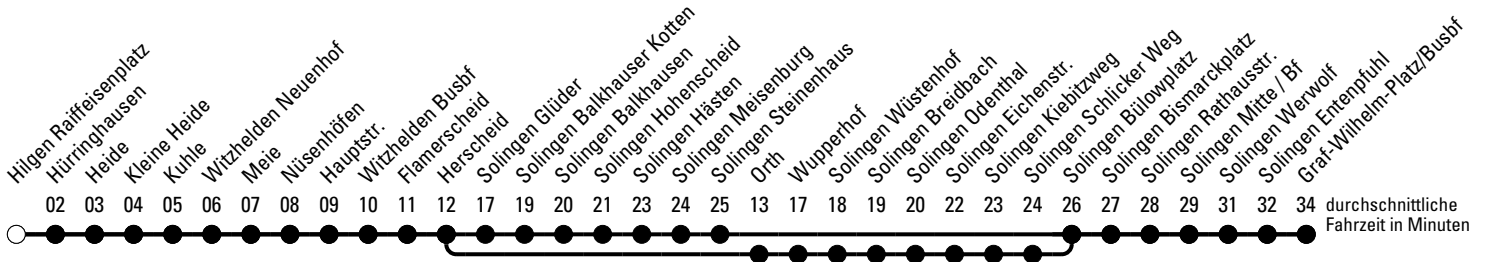

AbfahrtsHaltestelle: Hilgen Raiffeisenplatz

Gültig ab 10.12.2017

	ohne Gewähr			
	Montag - Freitag	Samstag	Sonn- und Feiertag	
6	47	--	--	6
7	45	--	--	7
8	45 ^a	--	--	8
9	45	36	39	9
10	45	36	--	10
11	45	36	39	11
12	45	36	--	12
13	45	36	39	13
14	45 ^a	--	--	14
15	45	36	39	15
16	45	--	--	16
17	45	36	39	17
18	45	--	--	18
19	45 ^b	36	39 ^b	19
20	--	--	--	20
21	--	--	--	21

Der Verkehr erfolgt teilweise mit einem Kleinbus. Gruppen von mehr als 10 Personen müssen sich bis 12:00 Uhr des Vortages telefonisch unter 02174 / 4996410 anmelden.

Die Linie verkehrt am 24., 31.12. und 1.1. laut besonderer Bekanntmachung und an Rosenmontag nach Ferienfahrplan!

a = über Glüder

b = bis Heide

Kraftverkehr Gebr. Wiedenhoff
Bismarckstr. 45 - 42659 Solingen
Betriebshof: Großbrucher Str.3, 51399 Burscheid

Abfahrten auf Ihr Handy:
Einfach QR-Code abfotografieren
und Fahrplan anzeigen lassen.