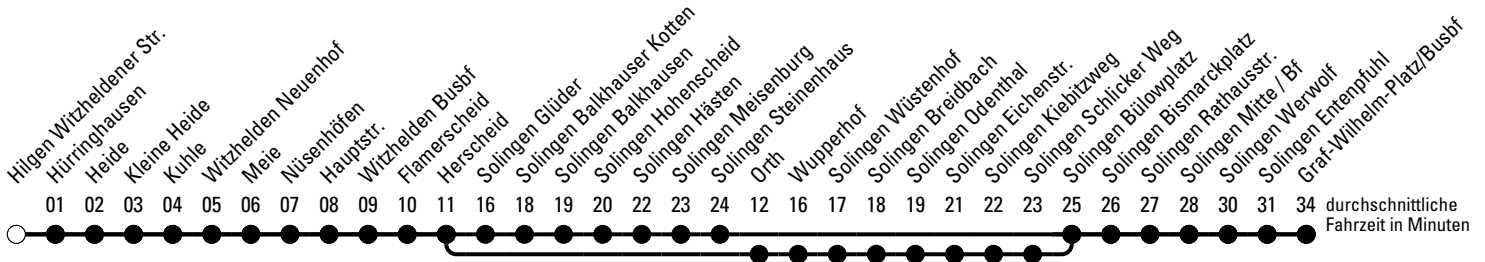

AbfahrtsHaltestelle: Hilgen Witzheldener Str.

Gültig ab 11.12.2016

🕒	Montag - Freitag	Samstag	Sonn- und Feiertag	🕒
6	48	--	--	6
7	49 <sup>S*</sup> 51	--	--	7
8	51 <sup>b</sup>	--	--	8
9	51	39	41	9
10	51	39	--	10
11	51	39	41	11
12	43	39	--	12
13	43	39	41	13
14	43 <sup>b</sup>	--	--	14
15	43	39	41	15
16	43	--	--	16
17	43	39	41	17
18	43	--	--	18
19	43 <sup>c</sup>	39	41 <sup>c</sup>	19
20	--	--	--	20
21	--	--	--	21

ohne Gewähr

Der Verkehr erfolgt teilweise mit einem Kleinbus.

Gruppen von mehr als 10 Personen müssen sich bis 12:00 Uhr des Vortages telefonisch unter 02174 / 4996410 anmelden.

Die Linie verkehrt am 24., 31.12. und 1.1. laut besonderer Bekanntmachung und an Rosenmontag nach Ferienfahrplan!

**S** = nur an Schultagen

**b** = über Glüder

**\*** = Diese Fahrt ist auf die Belange des Schülerverkehrs ausgerichtet.

Änderungen sind möglich.

**a** = bis Flamerscheid

**c** = bis Heide

**Kraftverkehr Gebr. Wiedenhoff**  
Bismarckstr. 45 - 42659 Solingen  
Betriebshof: Großbrucher Str.3, 51399 Burscheid

**Abfahrten auf Ihr Handy:**  
Einfach QR-Code abfotografieren  
und Fahrplan anzeigen lassen.

**Die Schlaue Nummer 0 180 6 50 40 30**  
(Festnetz 20ct/Anruf, Mobil max. 60ct/Anruf)