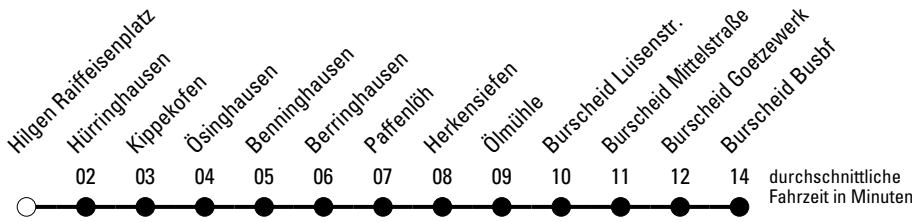

Abfahrtshaltestelle: Hilgen Raiffeisenplatz

Gültig ab 10.12.2017

	Montag - Freitag		Samstag	Sonn- und Feiertag	
6	00	58	--	--	6
7	--	--	--	--	7
8	16		48	46	8
9	07		48	--	9
10	07		48	46	10
11	07		48	--	11
12	07		48	46	12
13	07		--	--	13
14	07		48	46	14
15	07		--	--	15
16	07		48	46	16
17	07		--	--	17
18	07		48	46	18
19	07		--	--	19
20	--		--	--	20
21	--		--	--	21

ohne Gewähr

Der Verkehr erfolgt teilweise mit einem Kleinbus. Gruppen von mehr als 10 Personen müssen sich bis 12:00 Uhr des Vortages telefonisch unter 02174 / 4996410 anmelden.

Die Linie verkehrt am 24., 31.12. und 1.1. laut besonderer Bekanntmachung und an Rosenmontag nach Ferienfahrplan!

Kraftverkehr Gebr. Wiedenhoff
 Bismarckstr. 45 - 42659 Solingen
 Betriebshof: Großbrucher Str.3, 51399 Burscheid

Abfahrten auf Ihr Handy:
 Einfach QR-Code abfotografieren
 und Fahrplan anzeigen lassen.