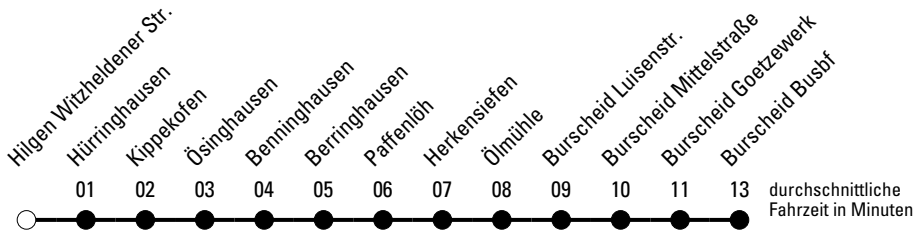

252

BUS

Richtung **Burscheid**

AbfahrtsHaltestelle: Hilgen Witzheldener Str.

Gültig ab 11.12.2016

	ohne Gewähr			
	Montag - Freitag	Samstag	Sonn- und Feiertag	
6	01	--	--	6
7	05	--	--	7
8	23	59	59	8
9	08	59	--	9
10	08	59	59	10
11	08	59	--	11
12	08	59	59	12
13	08	--	--	13
14	08	59	59	14
15	08	--	--	15
16	08	59	59	16
17	08	--	--	17
18	08	59	59	18
19	08	--	--	19
20	--	--	--	20
21	--	--	--	21

Der Verkehr erfolgt teilweise mit einem Kleinbus.

Gruppen von mehr als 10 Personen müssen sich bis 12:00 Uhr des Vortages telefonisch unter 02174 / 4996410 anmelden.

Die Linie verkehrt am 24., 31.12. und 1.1. laut besonderer Bekanntmachung und an Rosenmontag nach Ferienfahrplan!

Kraftverkehr Gebr. Wiedenhoff
Bismarckstr. 45 - 42659 Solingen
Betriebshof: Großbrucher Str.3, 51399 Burscheid

Abfahrten auf Ihr Handy:
Einfach QR-Code abfotografieren
und Fahrplan anzeigen lassen.

Die Schlaue Nummer 0 180 6 50 40 30
(Festnetz 20ct/Anruf, Mobil max. 60ct/Anruf)