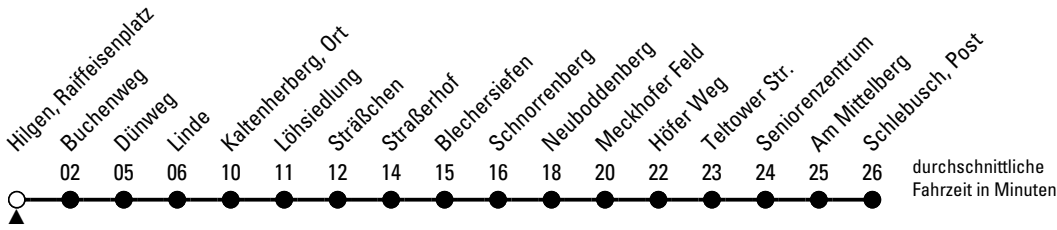

213

Richtung Lev.-Schlebusch

über Blechersiefen - Schnorrenberg - Neuboddenberg - Mathildenhof

AbfahrtsHaltestelle: Hilgen, Raiffeisenplatz

Gültig ab 10.12.2017

	ohne Gewähr			
	Montag-Freitag	Samstag	Sonn- und Feiertag	
6	--	--	--	6
7	15 [Ⓣ]	--	--	7
8	--	--	--	8
9	--	--	--	9
10	--	--	--	10
11	--	--	--	11
12	--	--	--	12
13	--	--	--	13
14	--	--	--	14
15	--	--	--	15
16	--	--	--	16
17	--	--	--	17
18	--	--	--	18
19	--	--	--	19
20	--	--	--	20
21	--	--	--	21