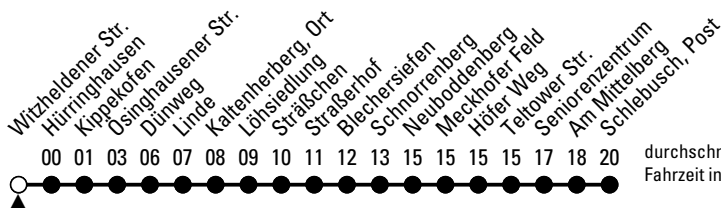

Richtung **Schlebusch**

über Blechersiefen - Schnorrenberg - Neuboddenberg - Mathildenhof

AbfahrtsHaltestelle: **Witzheldener Str.**

Gültig ab 11.12.2016

ohne Gewähr

	Montag-Freitag	Samstag	Sonn- und Feiertag	
6	--	--	--	6
7	14 [Ⓣ]	--	--	7
8	--	--	--	8
9	--	--	--	9
10	--	--	--	10
11	--	--	--	11
12	--	--	--	12
13	--	--	--	13
14	--	--	--	14
15	--	--	--	15
16	--	--	--	16
17	--	--	--	17
18	--	--	--	18
19	--	--	--	19
20	--	--	--	20
21	--	--	--	21